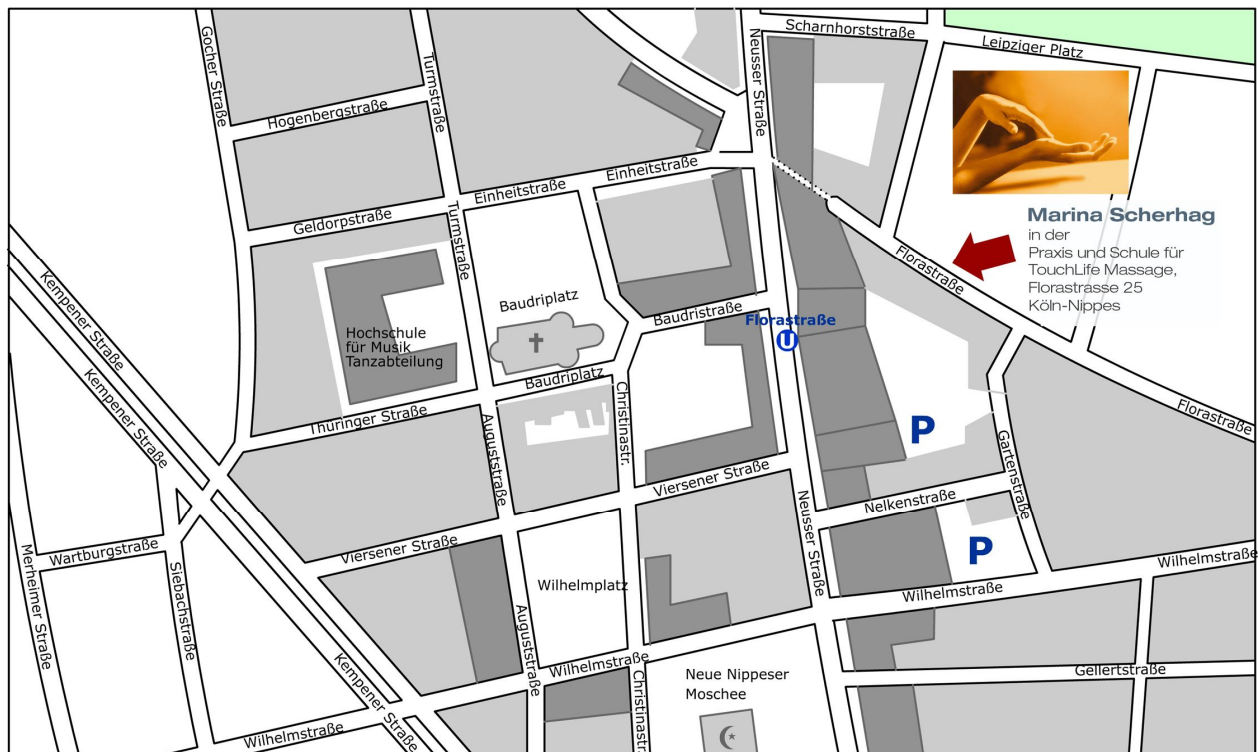

Wegbeschreibung

Die **Praxis & Schule für TouchLife Massage Köln** befindet sich in der Florastrasse 25 im Stadtteil Nippes, im Einbahnbereich nahe der Neusser Strasse. Bitte sprechen Sie mich auf Parkmöglichkeiten an.

Öffentliche Verkehrsmittel / U-Bahn:

Die **Haltestelle Florastrasse** erreichen Sie mit den Linien 12 oder 15 (z. B. vom Ebertplatz zwei Stationen in Richtung Merkenich oder Chorweiler). Dort steigen Sie in Fahrtrichtung aus der U-Bahn und gehen rechts in die Florastrasse. Nach etwa 100m liegt die Praxis und Schule für TouchLife Massage auf der linken Seite. **Herzlich willkommen!**